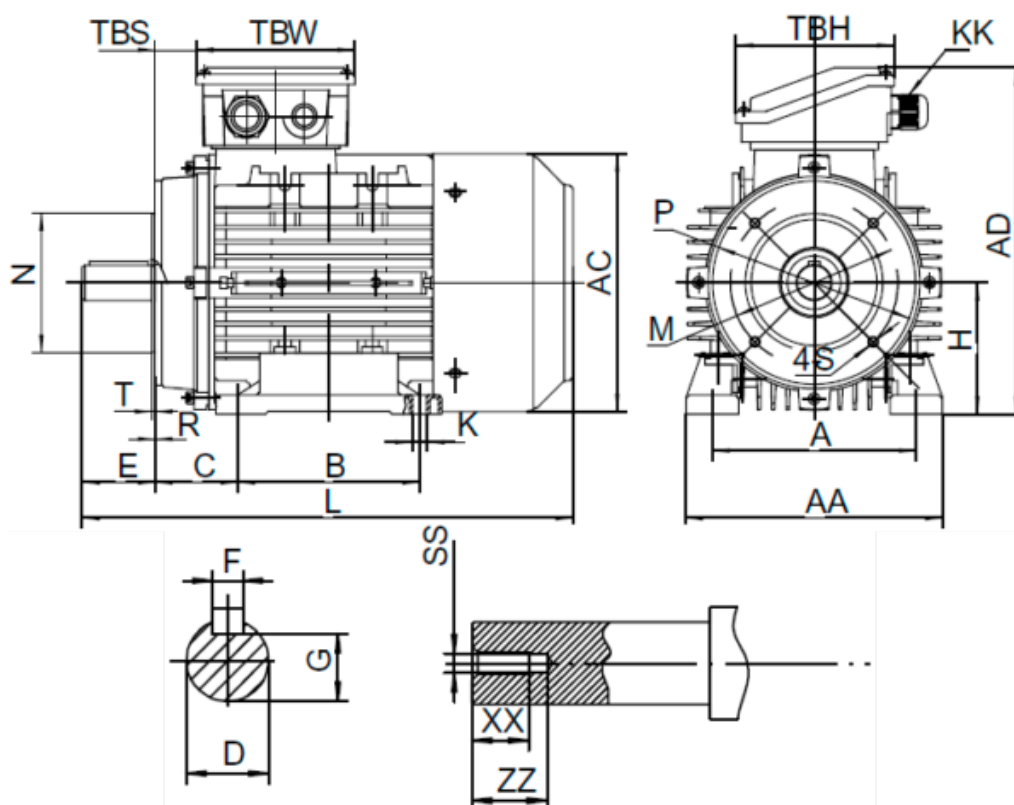

Varenummer: 25180030061640

Beskrivelse: Kleedrive T3A 132S-6 3.0kw 900 o/min UL/CSA
3x230/400V 50 HZ IP55 B34 Eff=85,6%

Mål

A = 216	F = 10	R = 0	ZZ = 37
AA = 260	G = 33	S = M10	
AC = Ø261	H = 132	SS = M12	
AD = 323	HD = 191	T = 3.5	
B = 140	L = 460	TBH = 118	
C = 89	M = Ø165	TBS = 36.5	
D = Ø38	N = Ø130	TBW = 118	
E = 80	P = Ø200	XX = 28	